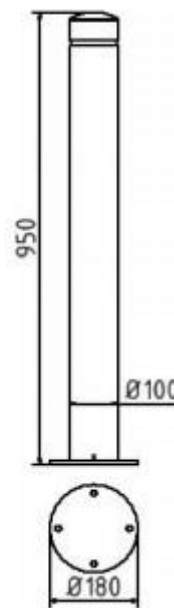

Artikelnummer: 40101PB

Artikel: Aluminiumpoller Ø 100 mm, ortsfest, für Dübelbefestigung mit Bodenplatte Ø 180 mm

Technische Daten: Gewicht:

6,50 kg/St

Material: Aluminium

Oberfläche: Feuerverzinkt und Pulverbeschichtet

Beschreibung:

Poller aus starkwandigem Aluminium Ø 100 mm Wandstärke 8 mm, mit Ziernut, anthrazitgrau RAL 7016, Bodenteil aus feuerverzinktem Stahlrohr, ca. 900 mm Überflur, ortsfest, für Dübelbefestigung mit Bodenplatte Ø 180 mm